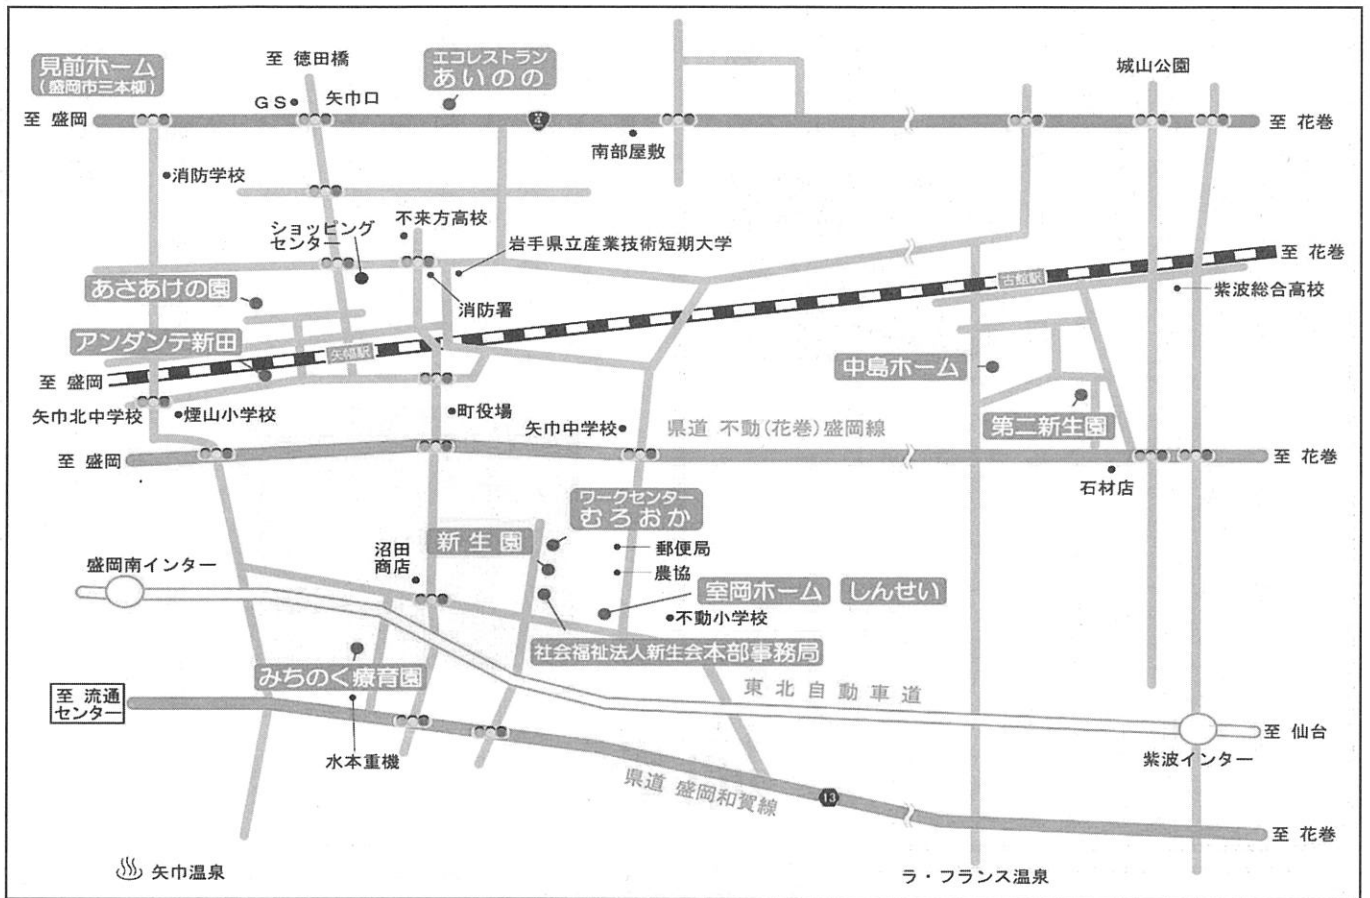

新生会 施設案内図

施設や広報についてのご意見・ご感想は
法人本部事務局までお寄せください。
発行 社会福祉法人 新生会
〒028-3625 岩手県紫波郡矢巾町室岡12-125
TEL (019) 611-0242
FAX (019) 611-0252

社会福祉法人新生会 法人本部事務局	〒028-3625 岩手県紫波郡矢巾町大字室岡12-125	TEL 019-611-0242	FAX 019-611-0252
障害者支援施設 新生園	〒028-3625 岩手県紫波郡矢巾町大字室岡12-125	TEL 019-697-6831	FAX 019-697-8248
障害者支援施設 第二新生園	〒028-3617 岩手県紫波郡矢巾町大字太田17-54	TEL 019-697-8011	FAX 019-697-8013
医療型障害児入所施設 みちのく療育園	〒028-3623 岩手県紫波郡矢巾町大字煙山24-1	TEL 019-611-0600	FAX 019-611-0601
多機能型施設 ワークセンターむろおか	〒028-3625 岩手県紫波郡矢巾町大字室岡12-124	TEL 019-697-6856	FAX 019-611-1666
エコレストラン あいのの	〒028-3605 岩手県紫波郡矢巾町大字間野々12-50	TEL 019-681-0304	FAX 019-681-0306
就労継続支援B型事業所 あさあけの園	〒028-3614 岩手県紫波郡矢巾町大字又兵衛新田6-17-2	TEL 019-697-6537	FAX 019-658-8538
相談支援事業所 障害者地域生活支援センターしんせい	〒028-3625 岩手県紫波郡矢巾町大字室岡12-70-9	TEL 019-697-3300	FAX 019-697-3300
共同生活援助事業所 新生ホーム	〒028-3625 岩手県紫波郡矢巾町大字室岡12-70-9	TEL 019-611-1199	FAX 019-611-1199
アンダンテ新田	〒028-3614 岩手県紫波郡矢巾町大字又兵衛新田3-200-14	TEL 019-697-6090	FAX 019-697-6090
室岡ホーム	〒028-3625 岩手県紫波郡矢巾町大字室岡12-70-9	TEL 019-611-1199	FAX 019-611-1199
見前ホーム	〒020-0831 岩手県盛岡市三本柳13-8-6	TEL 019-637-0555	FAX 019-637-0555
中島ホーム	〒028-3301 岩手県紫波郡紫波町中島字下竹林1-3	TEL 019-676-3335	FAX 019-676-3335

ホームページも
ご覧ください！

岩手 新生会

検索

QRコード
からもご覧
いただけます